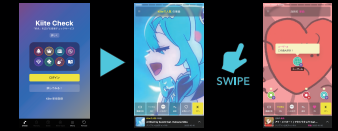

<https://kiite.jp>

レーダー Radar

印象マップで感覚的に絞り込んだり、シンガーや再生数などのフィルターで絞り込んだりして発掘できる機能。類似楽曲の検索も可能。

推薦エンジン

音楽を解析して、お気に入りの曲に似た雰囲気のある楽曲を再生数に基づいてオススメしてくれる機能。好みをフィードバックすると精度が向上。

Kiite Report

自分のお気に入りの曲の傾向を分析して、条件で絞り込んで連続再生できる機能。お気に入りのクリエイターの新曲もチェックできる。

あなたの「好き」を、Kiiteで見つけて広めよう!

同じ曲を同じ瞬間に楽しめる

Kiite Cafe

みんなのイチ推し曲を一緒に聴ける。自分のイチ推し曲も広められ、それを他の人たちが気に入る瞬間を見ることができる。

<https://cafe.kiite.jp>

100選を共有して一緒に聴ける

Kiite World

最大100曲のお気に入り(「音楽世界」として公開し、訪問しあえる。みんなと一緒に音楽を聴くイベントも開催できる。

<https://world.kiite.jp>

毎回違う10曲に出会える

Kiite Check

Kiiteで未再生の楽曲からオススメの10曲をピックアップ。サビだけを次々と再生して、短時間で手軽に音楽発掘できる。

<https://check.kiite.jp>