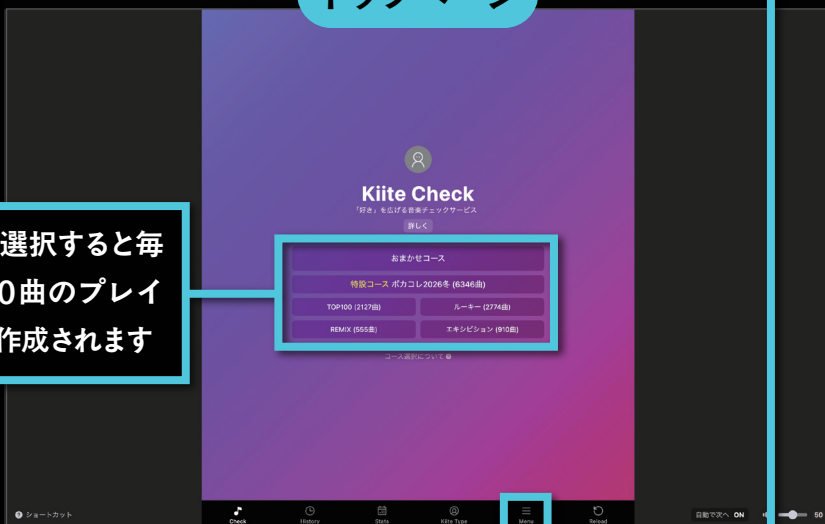

Kiite World

音楽推薦に基づくマップ上で好みの楽曲を共有できる音楽発掘ワールド

→ 4

Kiite Check

毎回変わる10曲を次々とサビ再生して短時間で音楽発掘できる音楽チェックサービス

→ 2

K!!ite

Playlist

Radar

Cafe

World

Check

Report

ページ上部のメニューバーから選択

2 Kiite Check

トップページ

コースを選択すると毎回違う10曲のプレイリストが作成されます

メニューが開きます
Kiite CheckやKiiteのトップページに戻る時はこちらから

プレイリスト再生画面

ユーザーのコメントを表示

楽曲情報を表示

ボタンの説明

- 【動画全体】 通常は画面いっぱいに拡大表示されていますが、動画全体の表示に切り替えられます
- 【サビ再生】 通常はサビ再生がONですが、OFFに切り替えると楽曲の先頭から再生できます
- 【追加】 楽曲を Kiite のプレイリストに追加します。ぜひご自身のスマホでお試し下さい
- 【お気に入り】 楽曲を Kiite のお気に入りに追加します。追加すると後から振り返ることができます
- 【次へ】 5秒間再生すると黄色くなり、これを押すか縦にスワイプすると次の楽曲を再生できます

ご自身のスマホで何回か Kiite Checkを体験すると、お気に入りやプレイリスト追加のアクティビティに基づいてKiiteタイプが判定できます

3 Radar・推薦エンジン

推薦エンジンは、ご自身のスマホでKiiteの「お気に入り」「プレイリスト」に楽曲を加えると、好みに応じた推薦が可能になる機能です
超体験で試し終わったら、ぜひご自身のスマホで本格的に使ってみてください

切り替えボタン

- 【レーダー】 印象マップで感覚的に絞り込んだり、フィルターで絞り込んだりできます
- 【ポカコレ】 「ポカコレ」の投稿楽曲を、部門ごとに探索できます
- 【推薦】 「お気に入り」に基づいてオススメしてくれます。ぜひご自身のスマホでお試し下さい
- 【新曲】 最近投稿された新曲を探索できます
- 【♡(お気に入り)】 「お気に入り」に加えた楽曲を連続再生できます
- 【検索】 タイトル・投稿者名・動画URL・ニコニコ動画公開マイリストURLで検索できます