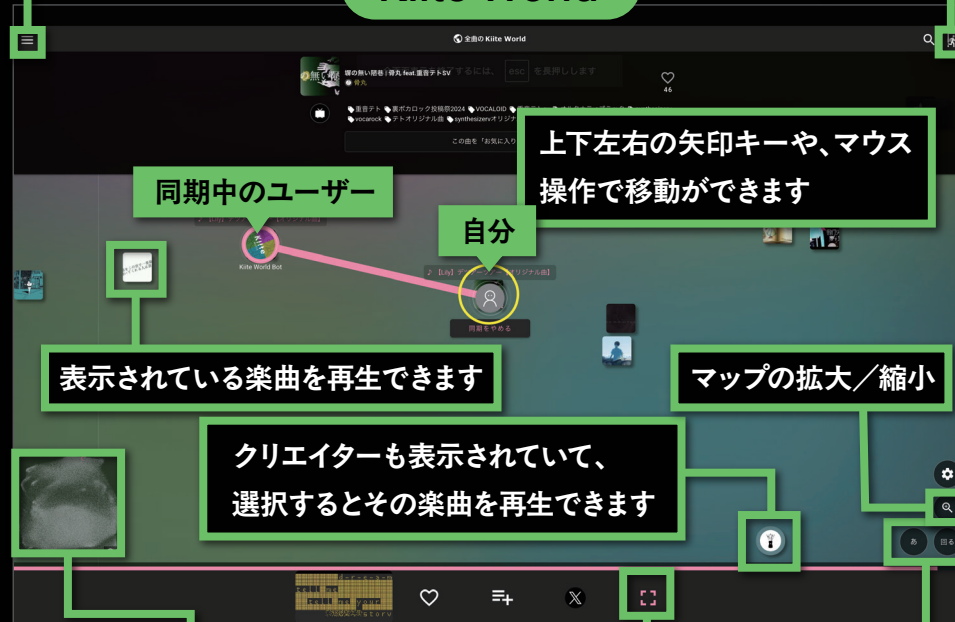

Radar

楽曲の印象を可視化した「印象マップ」です
任意の位置をクリックすると、その位置に近い印象の楽曲がリストアップされます

「レーダーパラメーター」でレーダーに表示される楽曲の条件を絞り込めます

「サビ再生」をONにすると、自動解析されたサビから試聴できます

動画を拡大して鑑賞できます

投稿日や再生数などの条件で楽曲を絞り込めます

楽曲リスト

ここで指定した時間が経過すると次の楽曲が自動再生されます

トップページ

「ENTER」を押します

Kiite World 一覧

一番上の「全曲のKiite World」を選ぶと、約60万曲がマップ上に表示されます
下の「みんなのKiite World」を選ぶと、他のユーザーの100選(最大100曲のお気に入り)がマップ上に表示されます

メニューが開きます
Kiiteのトップページに戻る時はこちらから

このKiite Worldから出る(一覧に戻る)

Kiite World

上下左右の矢印キーや、マウス操作で移動ができます

同期中のユーザー

自分

表示されている楽曲を再生できます

マップの拡大/縮小

クリエイターも表示されていて、
選択するとその楽曲を再生できます

動画プレイヤーの拡大表示

「あ」の表示と、
アイコンを回すことができるリアクション機能

現在位置の確認や、
マップ上の別の位置への移動ができます

他のユーザーが再生中の楽曲が表示されます(その再生位置もわかります)
その再生に興味があったら、「同期」して一緒に聴くこともできます

5

Kiite Cafe

気に入ったら「♡(お気に入り)」を押すと、ハートマークのアニメーションが自分のアイコンの上に表示され、「お気に入り」に追加できます

Kiiteの他のサービスに移動

The screenshot shows the Kiite Cafe interface. At the top left is the 'Kiite Cafe' logo. Below it is a navigation menu with options: Playlist, Radar, World, Check (NEW), Report, and Request. The main area features a music player for '密かなる交信曲 / 初音ミク' by '濁茶(だくちゃ)'. To the right, there's a list of recommended songs from other users' 'イチ推しリスト' (Ichi-Oshi Lists). The bottom half of the screen is a chat area filled with user avatars and messages. A 'Kiite Cafe' logo is also present in the chat area. At the bottom, there are buttons for '回る' (Rotate) and '吹き出し' (Clear), along with a '消す' (Delete) button.