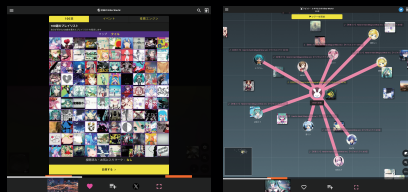

K!!te

(キイテ)

ボーカロイド音楽を対象 とした音楽発掘サービス

音楽推薦・音楽印象分析等を駆使して、59万曲以上の中から好みの楽曲を効率よく探索。
好みの楽曲をプレイリストにまとめて、他のユーザーとあなたの「好き」を共有できます。

<https://kiite.jp>

レーダー Radar

印象マップで感覚的に絞り込んだり、シンガーや再生数などのフィルターで絞り込んだりして発掘できる機能。類似楽曲の検索も可能。

推薦エンジン

音楽を解析して、お気に入り曲に似た雰囲気の楽曲を再生数によらずにオススメしてくれる機能。好みをフィードバックすると精度が向上。

Kiite Report

自分のお気に入り曲の傾向を分析して、条件で絞り込んで連続再生できる機能。お気に入りしたクリエイターの新曲もチェックできる。

あなたの「好き」を、Kiiteで見つけて広めよう！

同じ曲を同じ瞬間に楽しめる Kiite Cafe

みんなのイチ推し曲を一緒に聴ける。自分のイチ推し曲も広められ、それを他の人たちが気に入る瞬間を見ることができる。

<https://cafe.kiite.jp>

100選を共有して一緒に聴ける Kiite World

最大100曲のお気に入りを「音楽世界」として公開し、訪問しあえる。みんなで一緒に音楽を聴くイベントも開催できる。

<https://world.kiite.jp>

毎回違う10曲に出会える Kiite Check

Kiiteで未再生の楽曲からオススメの10曲をピックアップ。サビだけを次々と再生して、短時間で手軽に音楽発掘できる。