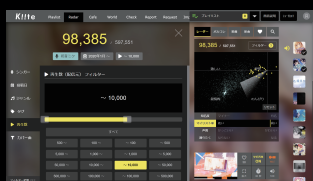

K!!te

(キイテ)

ボーカロイド音楽を対象 とした音楽発掘サービス

音楽推薦・音楽印象分析等を駆使して、59万曲以上の中から好みの楽曲を効率よく探索。
好みの楽曲をプレイリストにまとめて、他のユーザーとあなたの「好き」を共有できます。

<https://kiite.jp>

レーダー Radar

印象マップで感覚的に絞り込んだり、シンガーや再生数などのフィルターで絞り込んだりして発掘できる機能。類似楽曲の検索も可能。

推薦エンジン

音楽を解析して、お気に入り曲に似た雰囲気の楽曲を再生数によらずにオススメしてくれる機能。好みをフィードバックすると精度が向上。

Kiite Report

自分のお気に入り曲の傾向を分析して、条件で絞り込んで連続再生できる機能。お気に入りしたクリエイターの新曲もチェックできる。

あなたの「好き」を、Kiiteで見つけて広めよう！

同じ曲を同じ瞬間に楽しめる Kiite Cafe

みんなのイチ推し曲を一緒に聴ける。自分のイチ推し曲も広められ、それを他の人たちが気に入る瞬間を見ることができる。