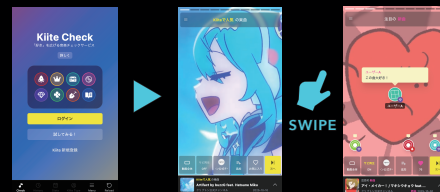

推薦エンジン

音楽を解析して、お気に入り曲に似た雰囲気の楽曲を再生数によらずにオススメしてくれる機能。好みをフィードバックすると精度が向上。

Kiite Report

自分のお気に入り曲の傾向を分析して、条件で絞り込んで連続再生できる機能。お気に入りしたクリエイターの新曲もチェックできる。

あなたの「好き」を、Kiiteで見つけて広めよう！

同じ曲を同じ瞬間に楽しめる Kiite Cafe

みんなのイチ推し曲を一緒に聴ける。自分のイチ推し曲も広められ、それを他の人たちが気に入る瞬間を見ることができる。

<https://cafe.kiite.jp>

100選を共有して一緒に聴ける Kiite World

最大100曲のお気に入りを「音楽世界」として公開し、訪問しあえる。みんなで一緒に音楽を聴くイベントも開催できる。

<https://world.kiite.jp>

毎回違う10曲に出会える Kiite Check

Kiiteで未再生の楽曲からオススメの10曲をピックアップ。サビだけを次々と再生して、短時間で手軽に音楽発掘できる。