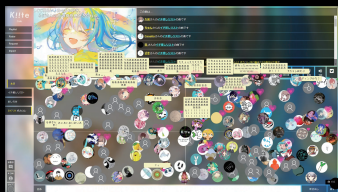

K!!te

(キイテ)

ボーカロイド音楽を対象 とした音楽発掘サービス

音楽推薦・音楽印象分析等を駆使して、59万曲以上の中から好みの楽曲を効率よく探索。
好みの楽曲をプレイリストにまとめて、他のユーザーとあなたの「好き」を共有できます。

<https://kiite.jp>

レーダー Radar

印象マップで感覚的に絞り込んだり、シンガーや再生数などのフィルターで絞り込んだりして発掘できる機能。類似楽曲の検索も可能。

推薦エンジン

音楽を解析して、お気に入り曲に似た雰囲気の楽曲を再生数によらずにオススメしてくれる機能。好みをフィードバックすると精度が向上。

Kiite Report

自分のお気に入り曲の傾向を分析して、条件で絞り込んで連続再生できる機能。お気に入りしたクリエイターの新曲もチェックできる。

あなたの「好き」を、Kiiteで見つけて広めよう！

同じ曲を同じ瞬間に楽しめる Kiite Cafe

みんなのイチ推し曲を一緒に聴ける。自分のイチ推し曲も広められ、それを他の人たちが気に入る瞬間を見ることができる。

<https://cafe.kiite.jp>

100選を共有して一緒に聴ける Kiite World

最大100曲のお気に入りを「音楽世界」として公開し、訪問しあえる。みんなで一緒に音楽を聴くイベントも開催できる。

<https://world.kiite.jp>

毎回違う10曲に出会える Kiite Check

Kiiteで未再生の楽曲からオススメの10曲をピックアップ。サビだけを次々と再生して、短時間で手軽に音楽発掘できる。